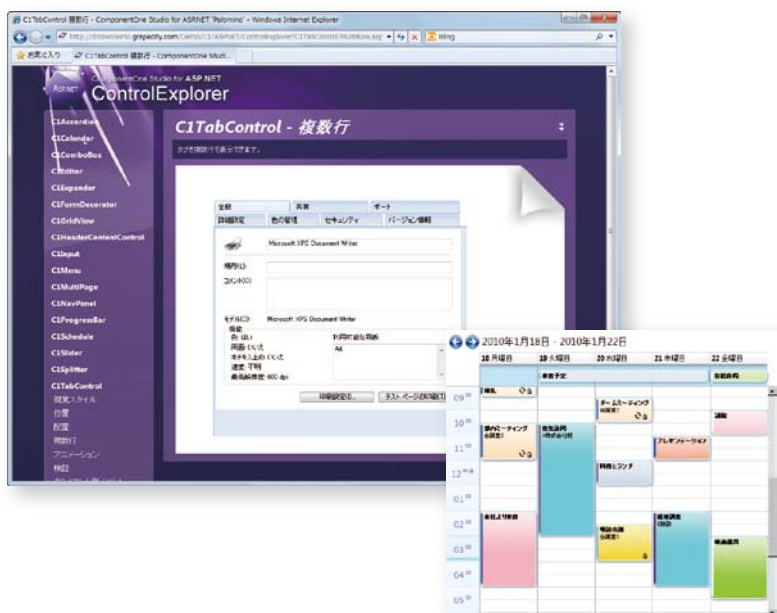

ASP.NET

専用コンポーネントがWebアプリケーション開発をサポート

- RIAを実現するUIコントロールを備える
- 収録コンポーネントはすべてAjaxをサポート
- フォーム作成と同じ操作性のGUIデザイン
- 対話性に優れたWebサービスを実現
- Webページの設計をシンプルな操作で実現
- ダイナミックなアニメーションエフェクト