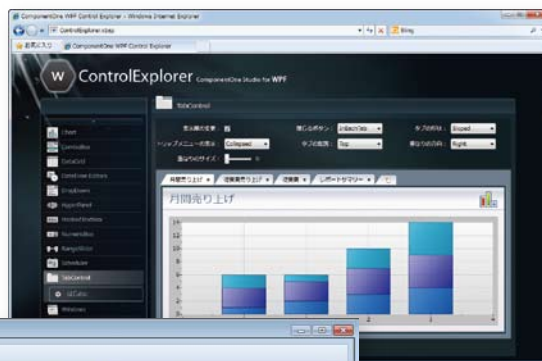

WPF

先進のUXを実現するコンポーネントを集結

- DirectX 描画フレームワークである WPF 4 に対応したコンポーネントを収録
- データグリッド、帳票、チャート、スケジュール、UI にいたるまで幅広くカバー
- WPF 特有の高度なレンダリングとアニメーション機能で、他との差別化ができるアプリケーション構築が可能
- 各コンポーネントが提供する豊富な機能と強固な連携により、複雑な WPF 開発を迅速化
- チャートやレポートは、Windows フォームや ASP.NET 用コンポーネントと同様の操作性、表現力を数多く実装
- ActiveX 時代から定評のある FlexGrid の WPF 用「FlexGrid for WPF」を収録